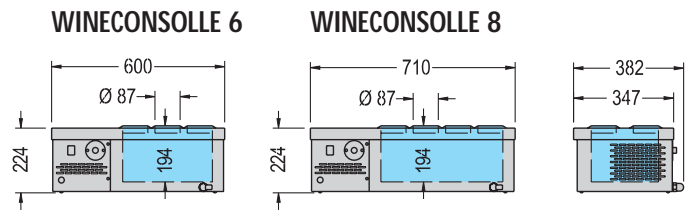

Area espositiva
 Exhibition area
 Zone d'exposition
 Ausstellungsfläche
 Area espositiva
 0,29 m²

0,75 lt. bottles N° 6

Diametro bottiglie max. 80 mm.
 Bottles max diameter. 80 mm.
 Diamètre bouteilles maximum 80 mm.
 Flaschendurchmesser maximal. 80 mm.
 Diámetro botellas max. 80 mm.