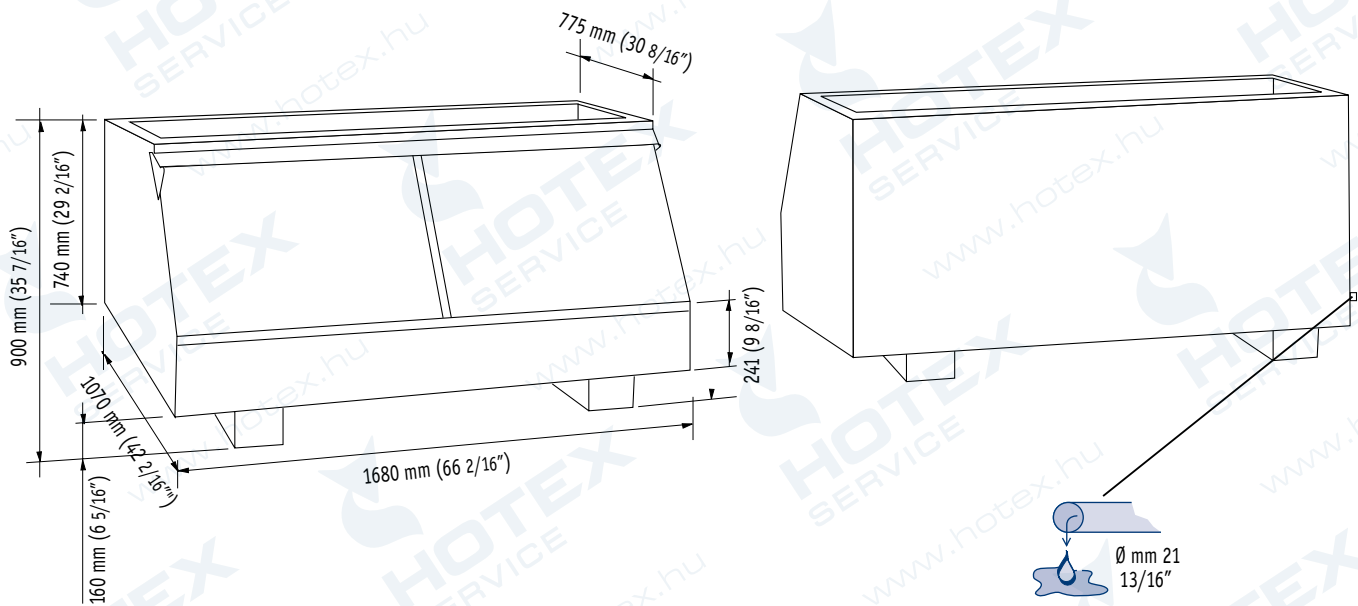

SIDE WATER DRAIN

Ice Storage  
Bin

SS AISI 304

Cabine  
de Stockage

Eisspeicher

Cabina  
Almacenadora

SANITARY ABS  
INSIDE

Contenitore  
Ghiaccio

	MEDIUM GOURMET			LARGE GOURMET			[WxDxH mm]		[WxDxH inches]		[mm]		[inches]	
	[kg]	[lbs]	**N°	[kg]	[lbs]	**N°								
B 120 S	390	860	19500	390	860	10000	1680x1070x900		66"x 42"x36"		160		6 5/16"	

\*\* Estimate

# B 120

		
	[kg]	[lbs]
B 120 S	127	279
	[kg]	[lbs]
	156	343

The B 120 bin is specifically designed for the MC 1210 cuber and provides storage for 390 Kg (860 lbs) of ice.

La cabine de stockage B 120 a été réalisée exprès pour la machine à glaçons MC 1210 et prévoit un stockage jusqu'à 390 kg (860 lbs) de glaçons.